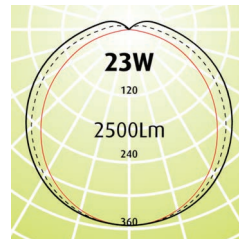

### Options

- Night Light
- Ultra Dim (Extra Low Dimming to 0.1%)
- Dim (Dali Dimming to 1%)
- 90+CRI

Eg Code HK2-SM-1200-23W-3K

Code	Absolute Lumens	Dimensions
L x W x H		
HK2 - SM - 300 - 12w - (3 or 4K)	940Lm	405 x 155 x 76
HK2 - SM - 600 - 13w - (3 or 4K)	1250Lm	690 x 155 x 76
HK2 - SM - 600 - 19w - (3 or 4K)	1900Lm	690 x 155 x 76
HK2 - SM - 900 - 18w - (3 or 4K)	1875Lm	972 x 155 x 76
HK2 - SM - 900 - 28w - (3 or 4K)	2850Lm	972 x 155 x 76
HK2 - SM - 1200 - 23w - (3 or 4K)	2500Lm	1252 x 155 x 76
HK2 - SM - 1200 - 36w - (3 or 4K)	3800Lm	1252 x 155 x 76