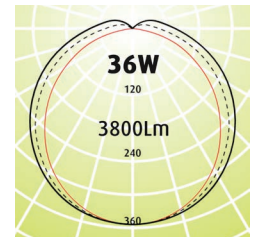

### Options

- Night Light
- Ultra Dim (Extra Low Dimming to 0.1%)
- Dim (Dali Dimming to 1%)
- 90+CRI

Eg Code HK2-SM-1200-23W-3K

Code	Absolute Lumens	Dimensions
L x W x H		
HK2 - SM - 300 - 12w - (3 or 4K)	940Lm	405 x 155 x 76
HK2 - SM - 600 - 13w - (3 or 4K)	1250Lm	690 x 155 x 76
HK2 - SM - 600 - 19w - (3 or 4K)	1900Lm	690 x 155 x 76
HK2 - SM - 900 - 18w - (3 or 4K)	1875Lm	972 x 155 x 76
HK2 - SM - 900 - 28w - (3 or 4K)	2850Lm	972 x 155 x 76
HK2 - SM - 1200 - 23w - (3 or 4K)	2500Lm	1252 x 155 x 76
HK2 - SM - 1200 - 36w - (3 or 4K)	3800Lm	1252 x 155 x 76