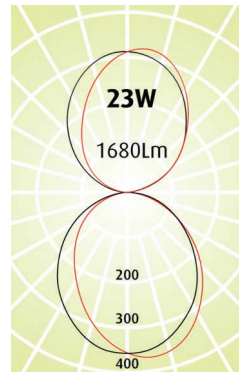

Options

- Ultra Dim (Extra Low Dimming to 0.1%)
- Dim (Dali Dimming to 1%)
- Colours Textured Mannex Finish (Black[B], White[W], Silver[S])

Eg Code UD-WM-900-33w-4K-W

Up/Down Version

Code	Absolute Lumens	Dimensions		
		LO	A	B
UD - WM - 170 - 9w - (3 or 4K) - (B or W or S)	640Lm	170	96	130
UD - WM - 300 - 13w - (2.7 or 3 or 4K) - (B or W or S)	845Lm	300	96	130
UD - WM - 600 - 23w - (2.7 or 3 or 4K) - (B or W or S)	1680Lm	600	96	130
UD - WM - 900 - 33w - (2.7 or 3 or 4K) - (B or W or S)	2500Lm	900	96	130

Dimming available for 300, 600 and 900 lengths only

LED PRODUCT LEGEND

UD	-	WM	-	900	-	33W	-	4K	-	W
RANGE		MOUNTING		LENGTH		SYSTEM WATTS		LED COLOUR		HOUSING COLOUR

Down Version

Code	Absolute Lumens	Dimensions		
		LO	A	B
D - WM - 170 - 9w - (3 or 4K) - (B or W or S)	320Lm	170	96	130
D - WM - 300 - 13w - (2.7 or 3 or 4K) - (B or W or S)	422Lm	300	96	130
D - WM - 600 - 19w - (2.7 or 3 or 4K) - (B or W or S)	840Lm	600	96	130
D - WM - 900 - 28w - (2.7 or 3 or 4K) - (B or W or S)	1250Lm	900	96	130