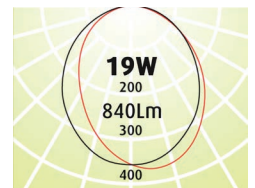

Options

- Ultra Dim (Extra Low Dimming to 0.1%)
- Dim (Dali Dimming to 1%)
- Colours Textured Mannex Finish (Black[B], White[W], Silver[S])

Eg Code UD-WM-900-33w-4K-W

Up/Down Version

Code	Absolute Lumens	Dimensions		
		LO	A	B
UD - WM - 170 - 9w - (3 or 4K) - (B or W or S)	640Lm	170	96	130
UD - WM - 300 - 13w - (2.7 or 3 or 4K) - (B or W or S)	845Lm	300	96	130
UD - WM - 600 - 23w - (2.7 or 3 or 4K) - (B or W or S)	1680Lm	600	96	130
UD - WM - 900 - 33w - (2.7 or 3 or 4K) - (B or W or S)	2500Lm	900	96	130

Dimming available for 300, 600 and 900 lengths only

LED PRODUCT LEGEND

UD	-	WM	-	900	-	33W	-	4K	-	W
RANGE		MOUNTING		LENGTH		SYSTEM WATTS		LED COLOUR		HOUSING COLOUR

Down Version

Code	Absolute Lumens	Dimensions		
		LO	A	B
D - WM - 170 - 9w - (3 or 4K) - (B or W or S)	320Lm	170	96	130
D - WM - 300 - 13w - (2.7 or 3 or 4K) - (B or W or S)	422Lm	300	96	130
D - WM - 600 - 19w - (2.7 or 3 or 4K) - (B or W or S)	840Lm	600	96	130
D - WM - 900 - 28w - (2.7 or 3 or 4K) - (B or W or S)	1250Lm	900	96	130