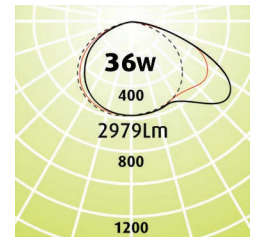

## Surface Mounted Version

Code	Absolute Lumens	Dimensions
	4K	Length
LIN - SWL - 600 - 13W - (2.7 or 3 or 4K)	922Lm	590
LIN - SWL - 600 - 19W - (2.7 or 3 or 4K)	1490Lm	590
LIN - SWL - 900 - 17W - (2.7 or 3 or 4K)	1384Lm	890
LIN - SWL - 900 - 26W - (2.7 or 3 or 4K)	2234Lm	890
LIN - SWL - 1200 - 23W - (2.7 or 3 or 4K)	1844Lm	1190
LIN - SWL - 1200 - 36W - (2.7 or 3 or 4K)	2979Lm	1190