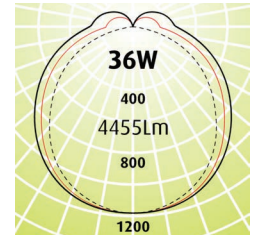

Eg Code BL-SM-1200-23w-4K

Code	Absolute Lumens	Dimensions
	4K	A
BL - SM - 600 - 14w - (2.7 or 3 or 4K)	1527Lm	607
BL - SM - 600 - 19w - (2.7 or 3 or 4K)	2190Lm	607
BL - SM - 900 - 18w - (2.7 or 3 or 4K)	2280Lm	907
BL - SM - 900 - 27w - (2.7 or 3 or 4K)	3264Lm	907
BL - SM - 1200 - 23w - (2.7 or 3 or 4K)	3117Lm	1175
BL - SM - 1200 - 36w - (2.7 or 3 or 4K)	4455Lm	1175