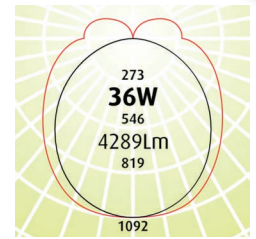

Eg Code SCH-SM-1200-23w-4K

Code	Absolute Lumens	Dimensions	
	4K	A	B
SCH - SM - 600 - 13w - (2.7 or 3 or 4K)	1400Lm	620	670
SCH - SM - 600 - 19w - (2.7 or 3 or 4K)	2130Lm	620	670
SCH - SM - 900 - 18w - (2.7 or 3 or 4K)	2100Lm	870	920
SCH - SM - 900 - 28w - (2.7 or 3 or 4K)	3216Lm	870	920
SCH - SM - 1200 - 23w - (2.7 or 3 or 4K)	2815Lm	1170	1220
SCH - SM - 1200 - 36w - (2.7 or 3 or 4K)	4289Lm	1170	1220