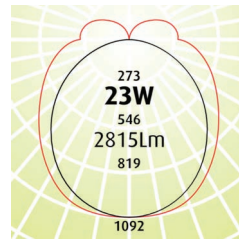

Eg Code SCH-SM-1200-23w-4K

Code	Absolute Lumens	Dimensions	
	4K	A	B
SCH - SM - 600 - 13w - (2.7 or 3 or 4K)	1400Lm	620	670
SCH - SM - 600 - 19w - (2.7 or 3 or 4K)	2130Lm	620	670
SCH - SM - 900 - 18w - (2.7 or 3 or 4K)	2100Lm	870	920
SCH - SM - 900 - 28w - (2.7 or 3 or 4K)	3216Lm	870	920
SCH - SM - 1200 - 23w - (2.7 or 3 or 4K)	2815Lm	1170	1220
SCH - SM - 1200 - 36w - (2.7 or 3 or 4K)	4289Lm	1170	1220