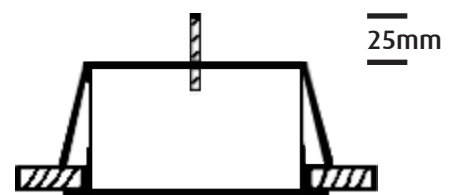

Mounting Screw