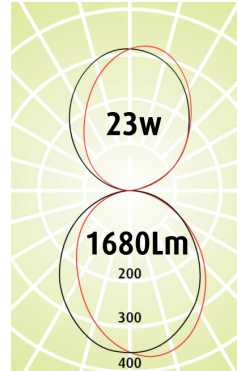

Options

- Ultra Dim (Extra Low Dimming to 0.1%)
- Dim (Dali Dimming to 1%)
- Colours Textured Mannex Finish (Black[B], White[W], Silver[S])

Eg Code UD-WM-900-33w-4K-W

Up/Down Version

Code	Absolute Lumens	Dimensions		
		LO	A	B
UD - WM - 170 - 9w - (3 or 4K) - (B or W or S)	640Lm	170	96	130
UD - WM - 300 - 13w - (2.7 or 3 or 4K) - (B or W or S)	845Lm	300	96	130
UD - WM - 600 - 23w - (2.7 or 3 or 4K) - (B or W or S)	1680Lm	600	96	130
UD - WM - 900 - 33w - (2.7 or 3 or 4K) - (B or W or S)	2500Lm	900	96	130

Dimming available for 300, 600 and 900 lengths only

LED PRODUCT LEGEND

UD	-	WM	-	900	-	33W	-	4K	-	W
RANGE		MOUNTING		LENGTH		SYSTEM WATTS		LED COLOUR		HOUSING COLOUR

Down Version

Code	Absolute Lumens	Dimensions		
		LO	A	B
D - WM - 170 - 9w - (3 or 4K) - (B or W or S)	320Lm	170	96	130
D - WM - 300 - 13w - (2.7 or 3 or 4K) - (B or W or S)	422Lm	300	96	130
D - WM - 600 - 19w - (2.7 or 3 or 4K) - (B or W or S)	840Lm	600	96	130
D - WM - 900 - 28w - (2.7 or 3 or 4K) - (B or W or S)	1250Lm	900	96	130