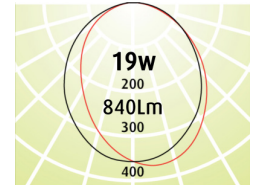

Options

- Ultra Dim (Extra Low Dimming to 0.1%)
- Dim (Dali Dimming to 1%)
- Colours Textured Mannex Finish (Black[B], White[W], Silver[S])

Eg Code UD-WM-900-33w-4K-W

Up/Down Version

Code	Absolute Lumens	Dimensions		
		LO	A	B
UD - WM - 170 - 9w - (3 or 4K) - (B or W or S)	640Lm	170	96	130
UD - WM - 300 - 13w - (2.7 or 3 or 4K) - (B or W or S)	845Lm	300	96	130
UD - WM - 600 - 23w - (2.7 or 3 or 4K) - (B or W or S)	1680Lm	600	96	130
UD - WM - 900 - 33w - (2.7 or 3 or 4K) - (B or W or S)	2500Lm	900	96	130

Dimming available for 300, 600 and 900 lengths only

LED PRODUCT LEGEND

UD	-	WM	-	900	-	33W	-	4K	-	W
RANGE		MOUNTING		LENGTH		SYSTEM WATTS		LED COLOUR		HOUSING COLOUR

Down Version

Code	Absolute Lumens	Dimensions		
		LO	A	B
D - WM - 170 - 9w - (3 or 4K) - (B or W or S)	320Lm	170	96	130
D - WM - 300 - 13w - (2.7 or 3 or 4K) - (B or W or S)	422Lm	300	96	130
D - WM - 600 - 19w - (2.7 or 3 or 4K) - (B or W or S)	840Lm	600	96	130
D - WM - 900 - 28w - (2.7 or 3 or 4K) - (B or W or S)	1250Lm	900	96	130