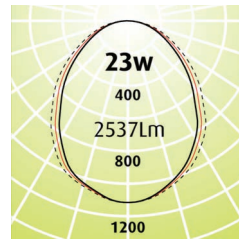

Options

- Ultra Dim (Extra Low Dimming to 0.1%)
- Dim (Dali Dimming to 1%)
- ER (Earthquake Resistant)
- 90+CRI

Eg Code HK-R-1200-36W-3K

Code	Absolute Lumens	Plaster Cut Out
	LO	L x W
HK - R - 600 - 13w - (2.7 or 3 or 4K)	1280Lm	600 x 115
HK - R - 600 - 19w - (2.7 or 3 or 4K)	1882Lm	600 x 115
HK - R - 600 - HO - (2.7 or 3 or 4K)	2130Lm	600 x 115
HK - R - 1200 - 23w - (2.7 or 3 or 4K)	2537Lm	1200 x 115
HK - R - 1200 - 36w - (2.7 or 3 or 4K)	3716Lm	1200 x 115
HK - R - 1200 - HO - (2.7 or 3 or 4K)	4260Lm	1200 x 115