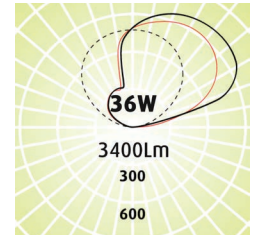

Options

- Ultra Dim (Extra Low Dimming to 0.1%)
- Dim (Dali Dimming to 1%)
- Colours Textured Mannex Finish (Black[B], White[W], Silver[S])
- 90+CRI

Eg Code LG-WM-900-18w-3K-W

Code	Absolute Lumens	Dimensions
	4K	L
LG - WM - 170 - 9w - (3 or 4K) - (B or W or S)	870Lm	170
LG - WM - 300 - 12w - (2.7 or 3 or 4K) - (B or W or S)	1350Lm	300
LG - WM - 600 - 13w - (2.7 or 3 or 4K) - (B or W or S)	1100Lm	600
LG - WM - 600 - 19w - (2.7 or 3 or 4K) - (B or W or S)	2420Lm	600
LG - WM - 900 - 18w - (2.7 or 3 or 4K) - (B or W or S)	1630Lm	900
LG - WM - 900 - 28w - (2.7 or 3 or 4K) - (B or W or S)	2545Lm	900
LG - WM - 1200 - 23w - (2.7 or 3 or 4K) - (B or W or S)	2200Lm	1200
LG - WM - 1200 - 36w - (2.7 or 3 or 4K) - (B or W or S)	3400Lm	1200