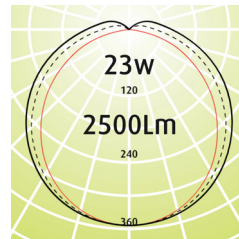

Options

- Night Light
- Ultra Dim (Extra Low Dimming to 0.1%)
- Dim (Dali Dimming to 1%)
- 90+CRI

Eg Code HK2-SM-1200-23w-3K

Code	Absolute Lumens	Dimensions
L x W x H		
HK2 - SM - 300 - 12w - (3 or 4K)	940Lm	405 x 155 x 76
HK2 - SM - 600 - 13w - (3 or 4K)	1250Lm	690 x 155 x 76
HK2 - SM - 600 - 19w - (3 or 4K)	1900Lm	690 x 155 x 76
HK2 - SM - 900 - 18w - (3 or 4K)	1875Lm	972 x 155 x 76
HK2 - SM - 900 - 28w - (3 or 4K)	2850Lm	972 x 155 x 76
HK2 - SM - 1200 - 23w - (3 or 4K)	2500Lm	1252 x 155 x 76
HK2 - SM - 1200 - 36w - (3 or 4K)	3800Lm	1252 x 155 x 76