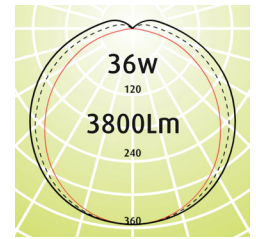

Options

- Night Light
- Ultra Dim (Extra Low Dimming to 0.1%)
- Dim (Dali Dimming to 1%)
- 90+CRI

Eg Code HK2-SM-1200-23w-3K

Code	Absolute Lumens	Dimensions
L x W x H		
HK2 - SM - 300 - 12w - (3 or 4K)	940Lm	405 x 155 x 76
HK2 - SM - 600 - 13w - (3 or 4K)	1250Lm	690 x 155 x 76
HK2 - SM - 600 - 19w - (3 or 4K)	1900Lm	690 x 155 x 76
HK2 - SM - 900 - 18w - (3 or 4K)	1875Lm	972 x 155 x 76
HK2 - SM - 900 - 28w - (3 or 4K)	2850Lm	972 x 155 x 76
HK2 - SM - 1200 - 23w - (3 or 4K)	2500Lm	1252 x 155 x 76
HK2 - SM - 1200 - 36w - (3 or 4K)	3800Lm	1252 x 155 x 76