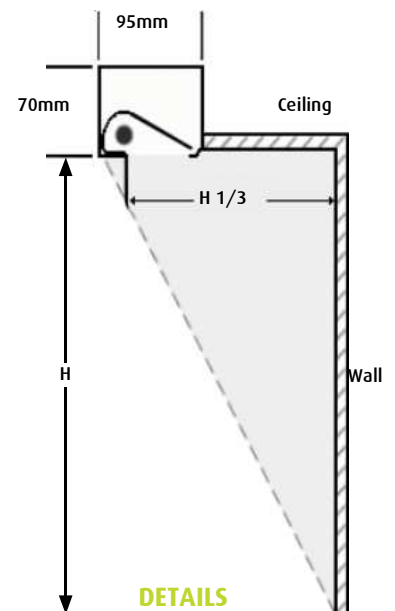

Options

- Ultra Dim (Extra Low Dimming to 0.1%)
- Dim (Dali Dimming to 1%)
- SR (Seismic Restraints)
- 90+CRI

Eg Code LIN-PWL-1200-23W-3K

Plaster Recess Version

Code	Absolute Lumens	Dimensions		Plaster Cut Out
		A	B	L x W
LIN - PWL - 600 - 13w - (2.7 or 3 or 4K)	922Lm	615	580	597 x 100
LIN - PWL - 600 - 19w - (2.7 or 3 or 4K)	1490Lm	615	580	597 x 100
LIN - PWL - 900 - 17w - (2.7 or 3 or 4K)	1384Lm	915	880	897 x 100
LIN - PWL - 900 - 26w - (2.7 or 3 or 4K)	2234Lm	915	880	897 x 100
LIN - PWL - 1200 - 23w - (2.7 or 3 or 4K)	1844Lm	1215	1180	1197 x 100
LIN - PWL - 1200 - 36w - (2.7 or 3 or 4K)	2979Lm	1215	1180	1197 x 100

LED PRODUCT LEGEND

LIN	-	PWL	-	1200	-	23W	-	3K
RANGE		MOUNTING		LENGTH		SYSTEM WATTS		LED COLOUR

Plaster Version

Side View

DETAILS